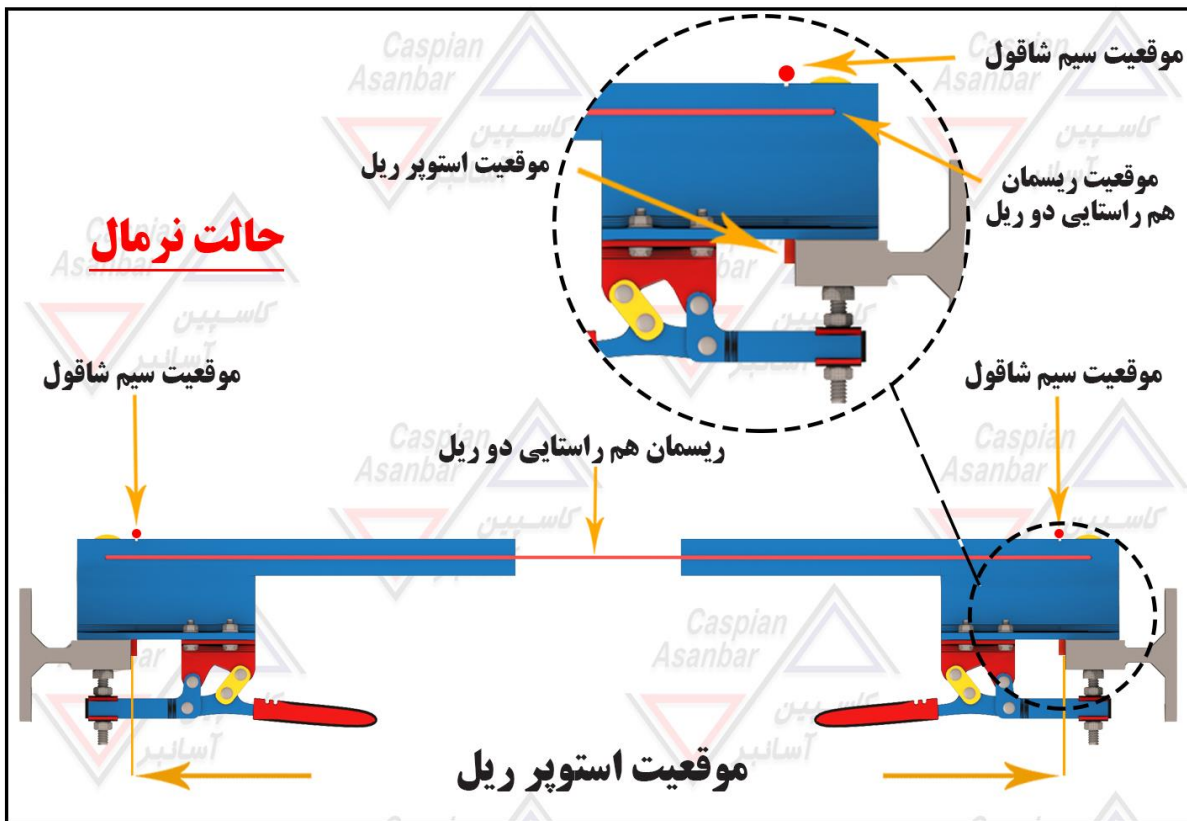

WWW.ElevatorCaspian.com
EMAIL: Elevator.Caspian@yahoo.com
Call Us: 021-56417027