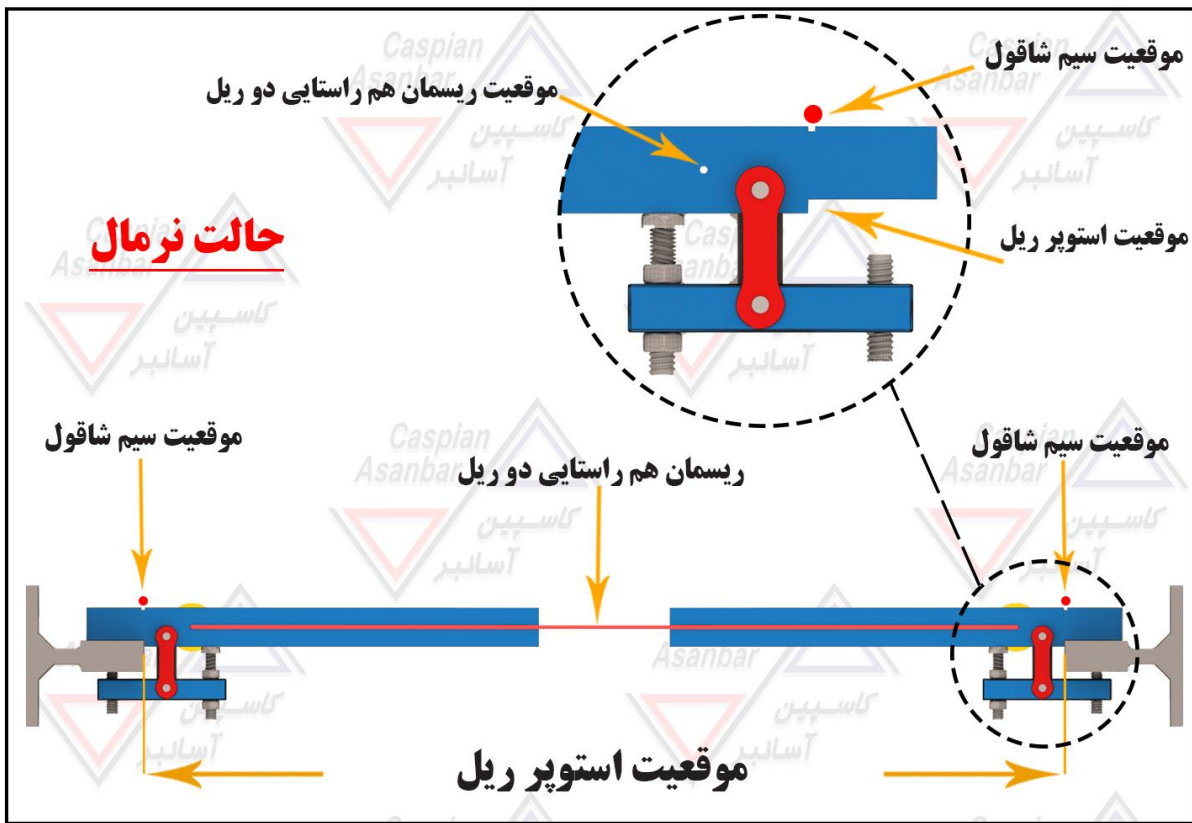

WWW.ElevatorCaspian.com
EMAIL: Elevator.Caspian@yahoo.com
Call Us: 021-56417027