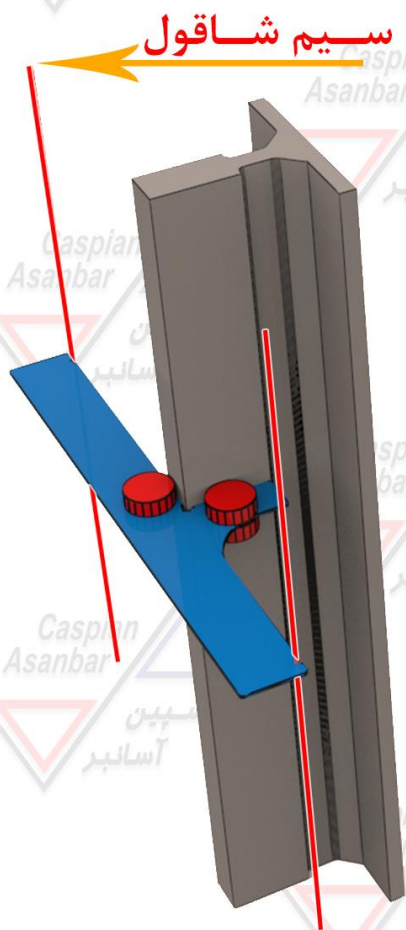

- ▶ بدون محدودیت در سایز و دهنه ریل (D.B.G)
- ▶ دو منظوره: کاربرد ریل گذاری نرمال و معکوس
- ▶ ابزاری کاربردی، کاملاً سبک و خود ایستا با آهنربا
- ▶ مناسب هدایای تبلیغاتی

حالت معکوس

WWW.ElevatorCaspian.com