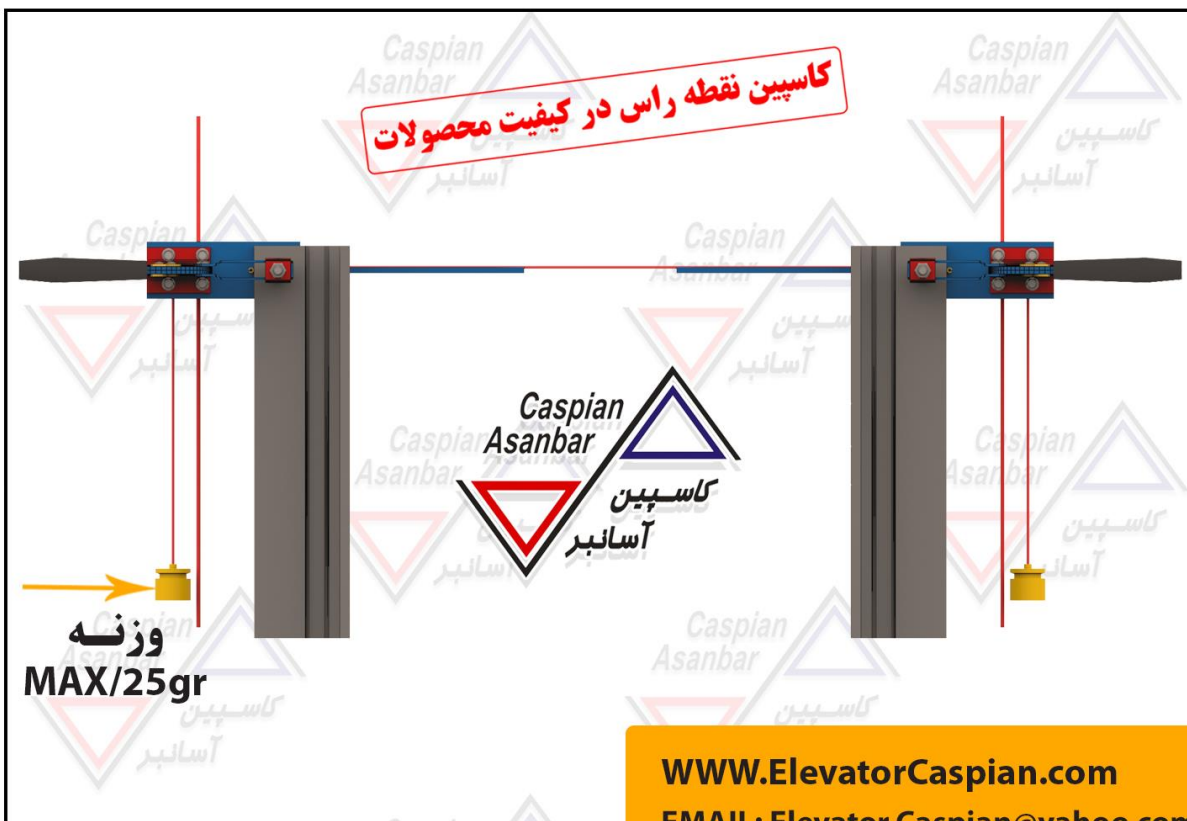

WWW.ElevatorCaspian.com

EMAIL: Elevator.Caspian@yahoo.com

Call Us: 021-56417027