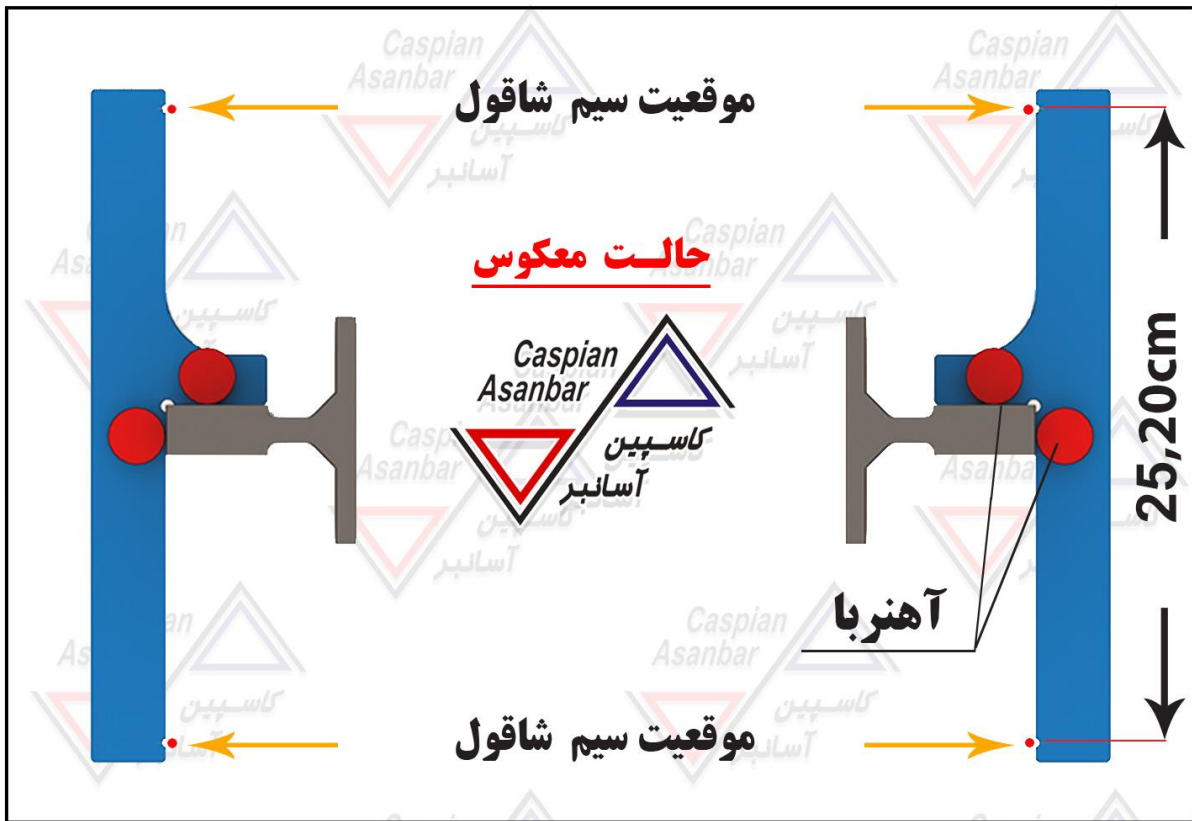

WWW.ElevatorCaspian.com

EMAIL: Elevator.Caspian@yahoo.com

Call Us: 021-56417027