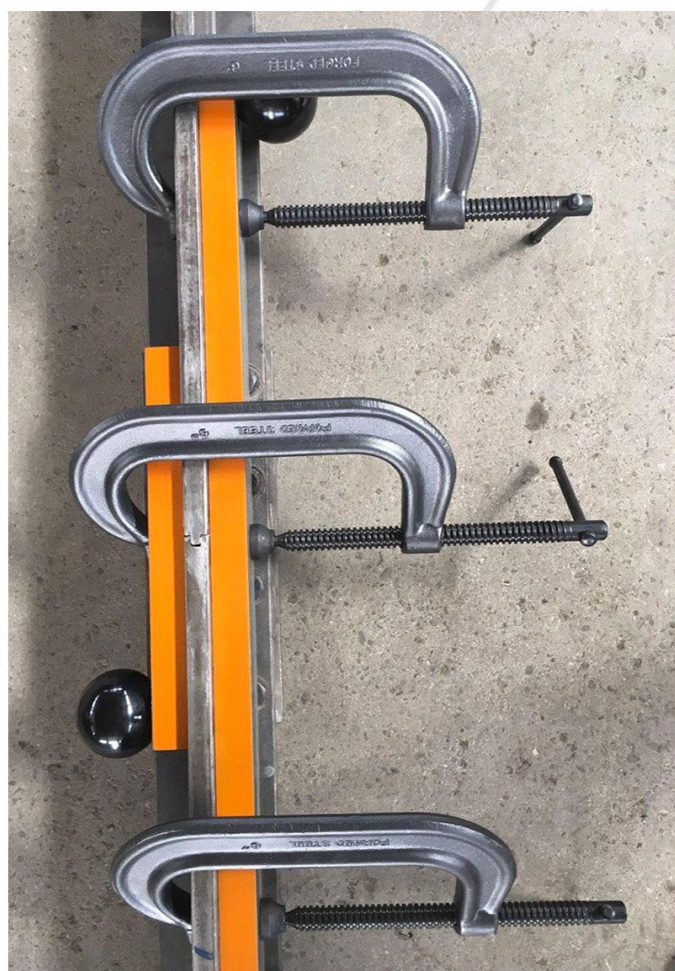

ساعت ریل

مدل: تی A

WWW.ElevatorCaspian.com

EMAIL: Elevator.Caspian@yahoo.com

Call Us: 021-56417027

کاسپین نقطه راس در کیفیت محصولات

سربندگیر ریل :

ابزاری مناسب برای ریل گذاری جهت آسانسور های سرعت بالا.
نتیجه : ریل گذاری بدون خطا در یک راستا قرار گرفتن دو ریل در سربند.