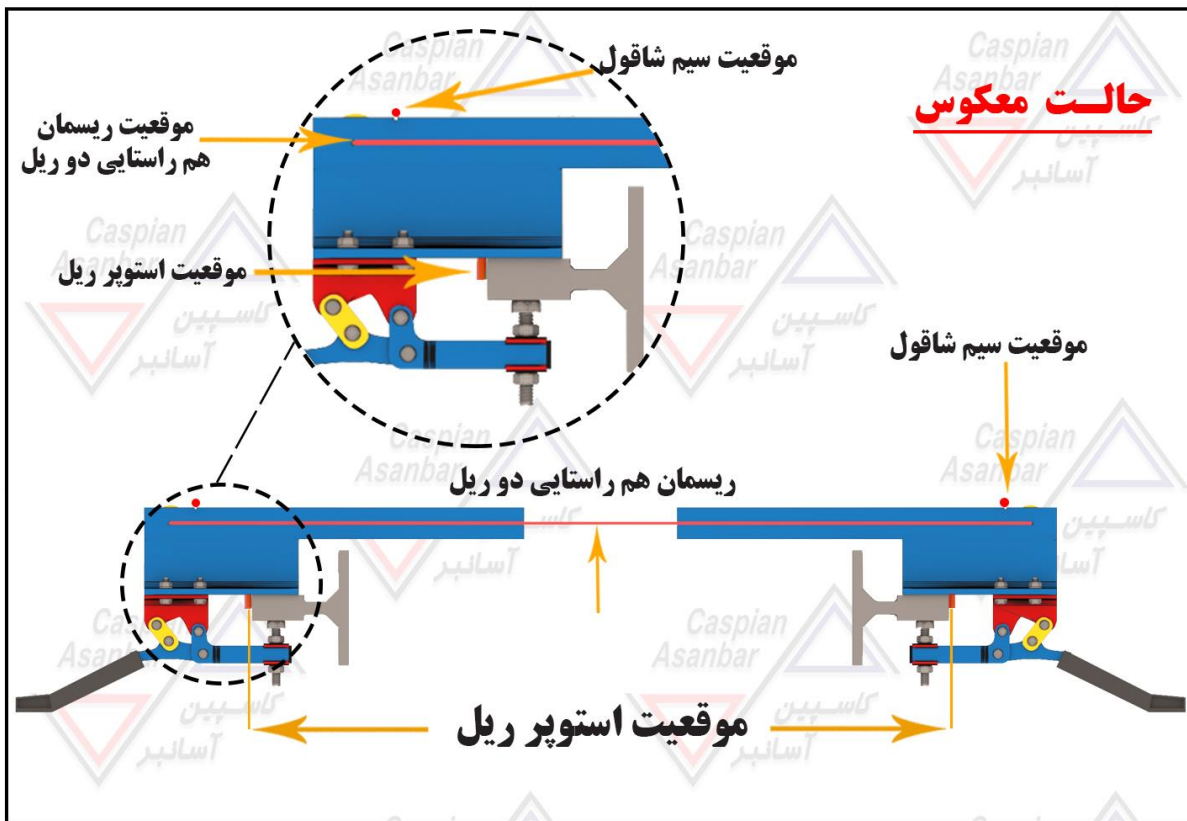

WWW.ElevatorCaspian.com

EMAIL: Elevator.Caspian@yahoo.com

Call Us: 021-56417027