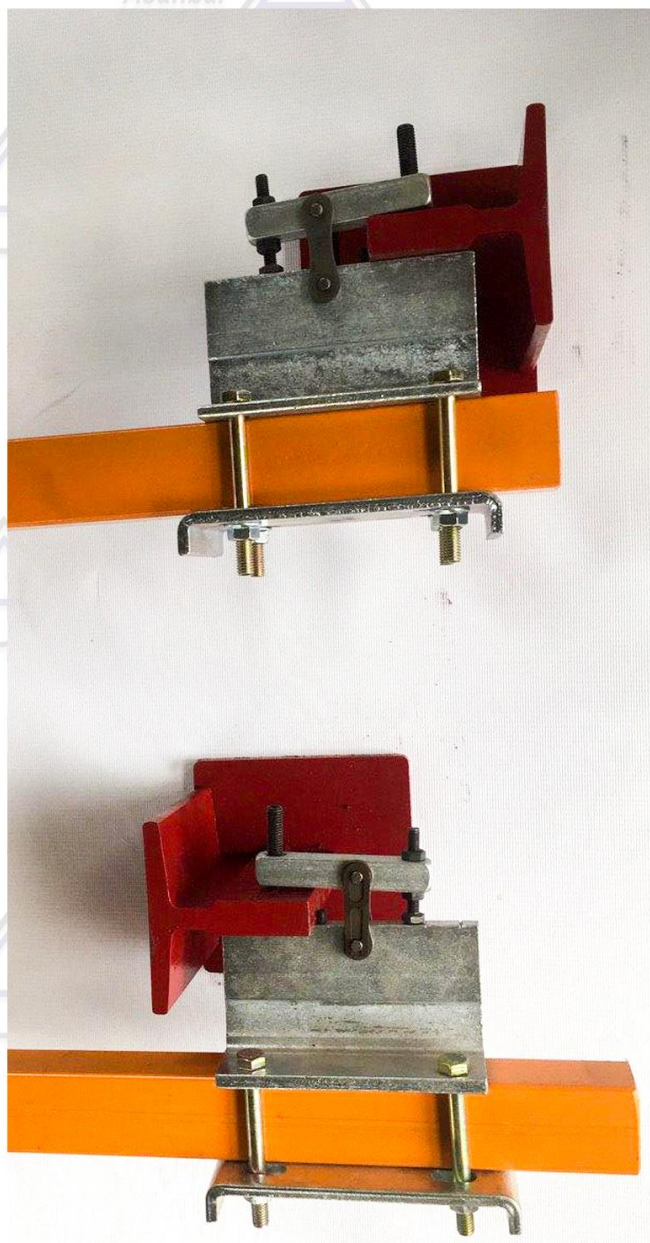

کاسپین نقطه راس در کیفیت محصولات

شابلن ساعت ریل جنرال

WWW.ElevatorCaspian.com

EMAIL: Elevator.Caspian@yahoo.com

Call Us: 021-56417027