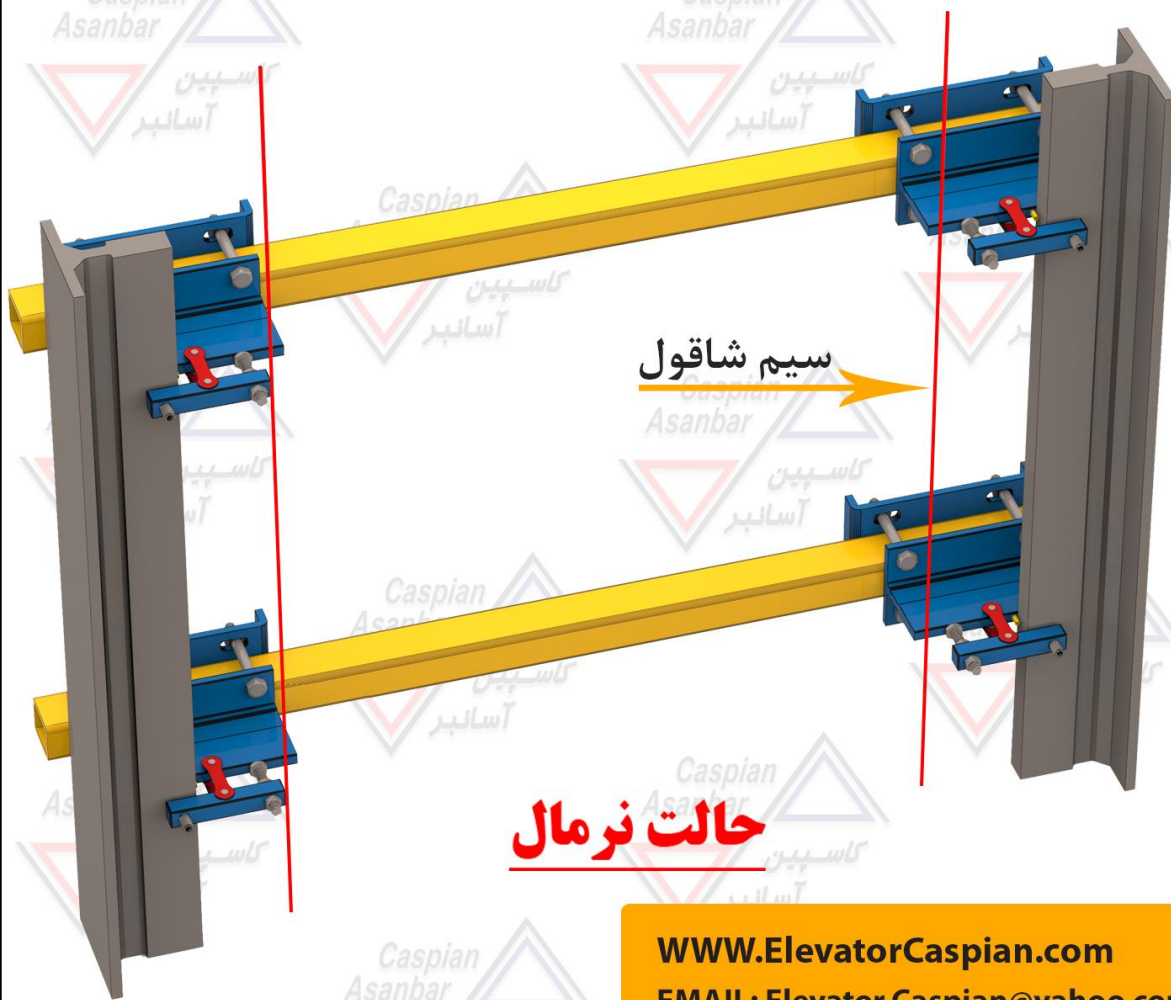

کاسپین نقطه راس در کیفیت محصولات

شابن ساعت ریل جنرال

بدون محدودیت در سایز و دهنه ریل (D.B.G) ▶

دو منظوره: ریل گذاری نرمال و معکوس ▶

ابزاری کاملا دقیق و مقاوم ▶

حالت نرمال

WWW.ElevatorCaspian.com

EMAIL: Elevator.Caspian@yahoo.com

Call Us: 021-56417027