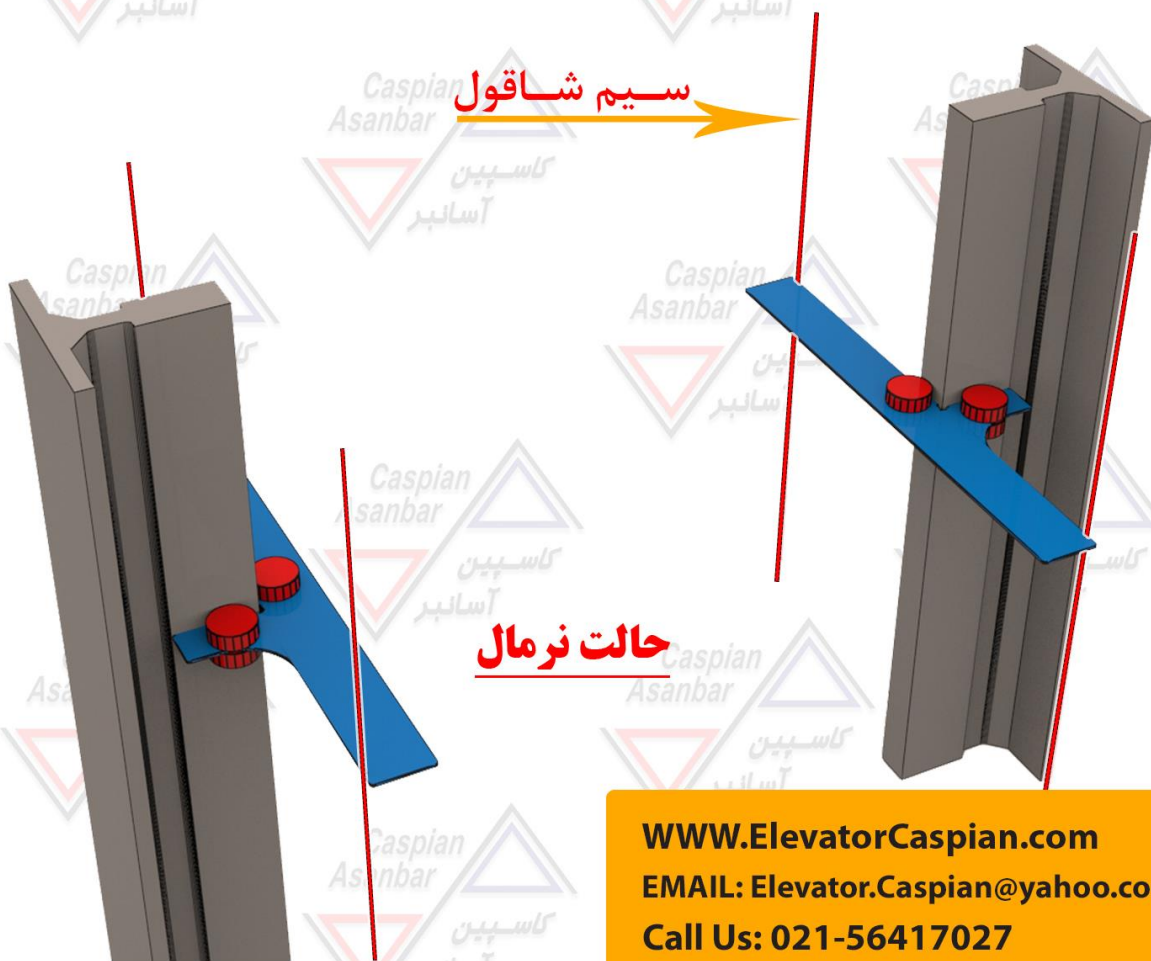

کاسپین نقطه راس در کیفیت محصولات

ساعت ریل

مدل: (1) One

- بدون محدودیت در سایز و دهنه ریل (D.B.G)
- دو منظوره: کاربرد ریل گذاری نرمال و معکوس
- ابزاری کاربردی، کاملاً سبک و خود ایستا با آهنربا
- مناسب هدایای تبلیغاتی

WWW.ElevatorCaspian.com

EMAIL: Elevator.Caspian@yahoo.com

Call Us: 021-56417027