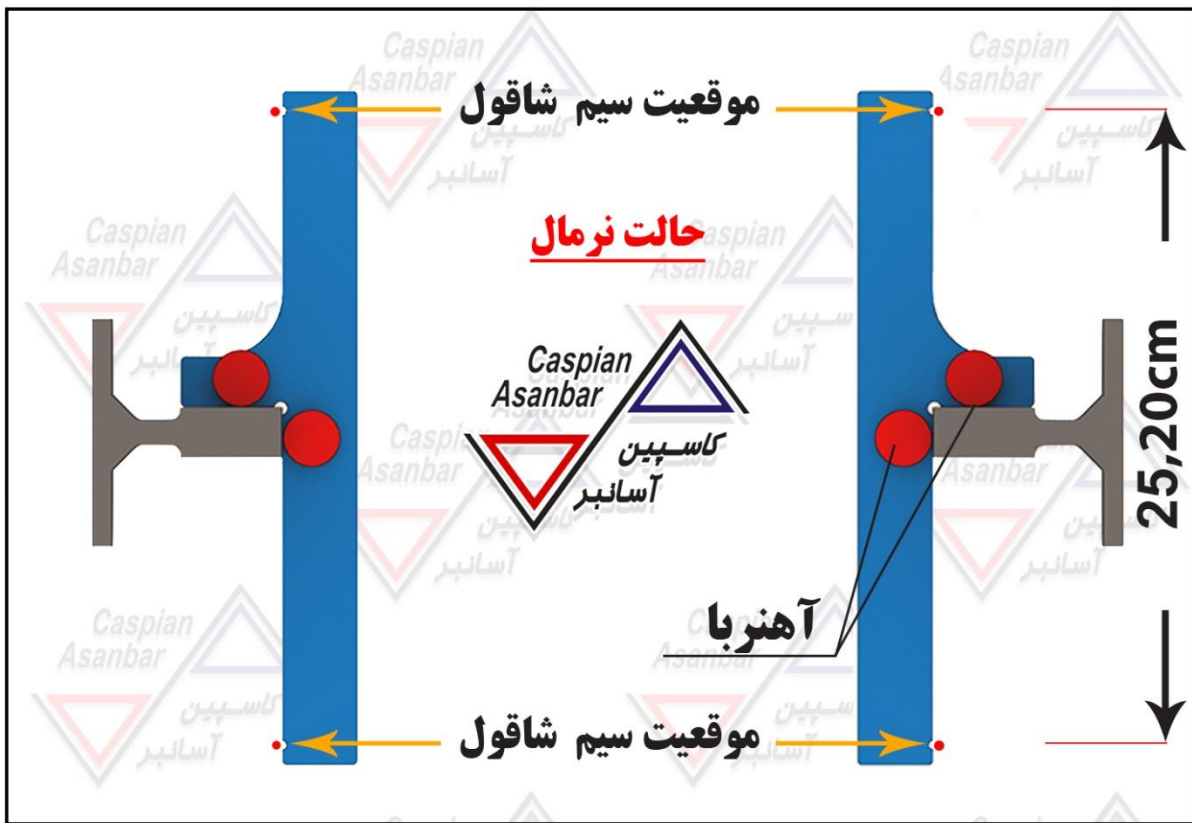

WWW.ElevatorCaspian.com

EMAIL: Elevator.Caspian@yahoo.com

Call Us: 021-56417027