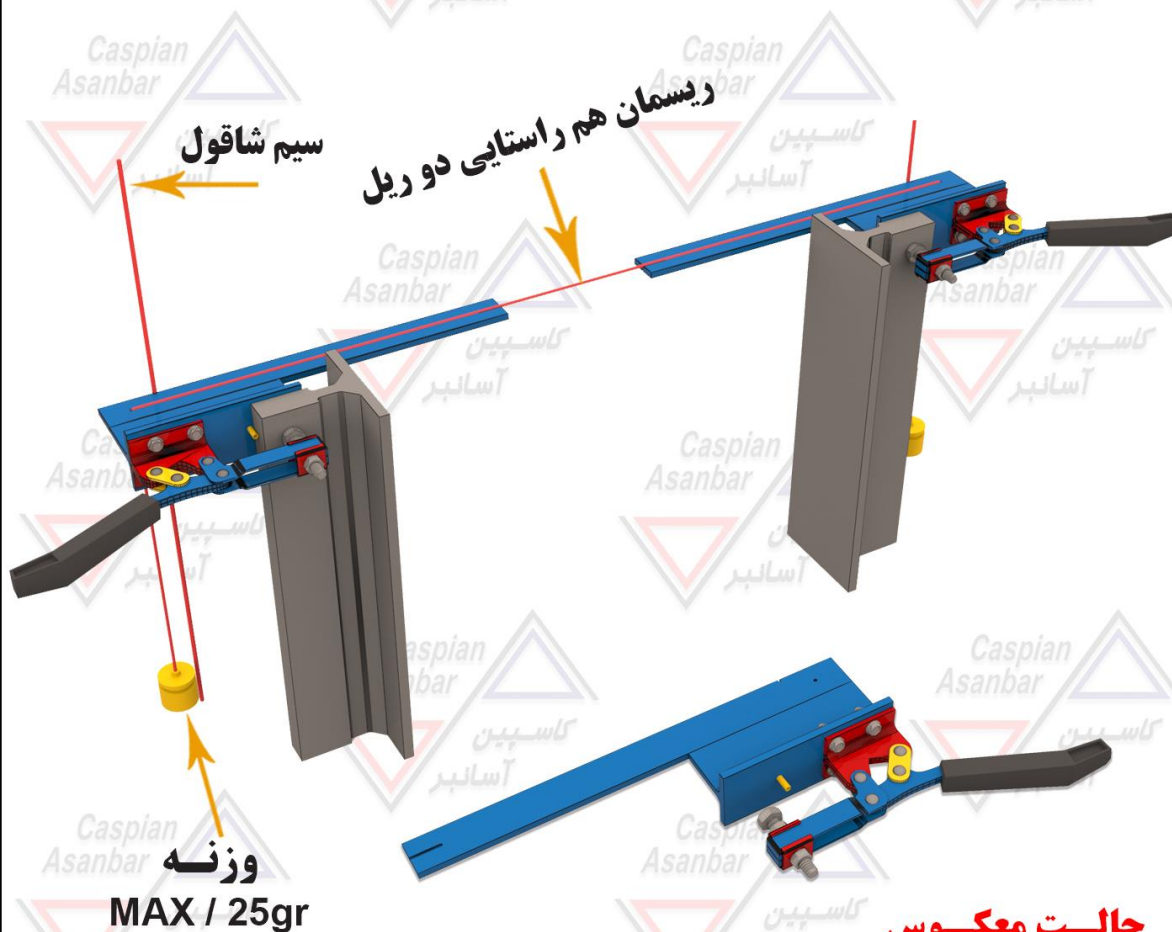

WWW.ElevatorCaspian.com

EMAIL: Elevator.Caspian@yahoo.com

Call Us: 021-56417027

کاسپین نقطه راس در کیفیت محصولات

ساعت ریل

مدل : معکوس

بدون محدودیت در سایز و دهنه ریل (D.B.G)

ابزاری کاملا کاربردی ، دقیق و مقاوم.