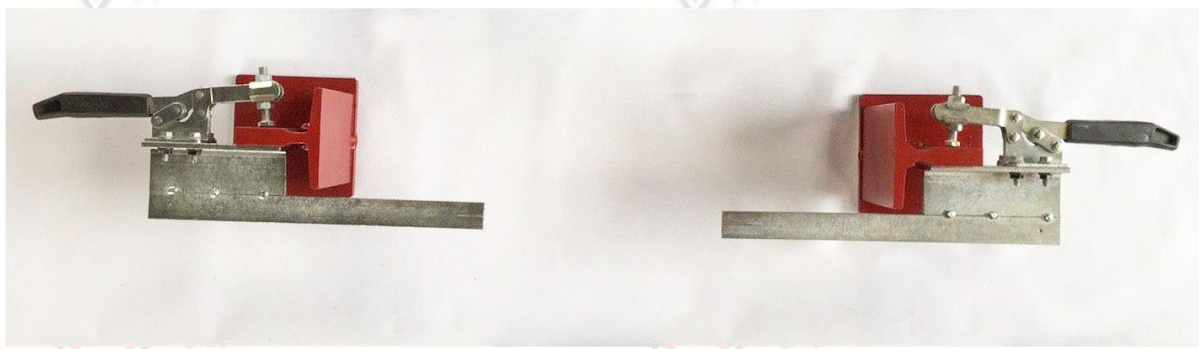

کاسپین نقطه راس در کیفیت محصولات

ساعت ریل

مدل : معکوس

WWW.ElevatorCaspian.com
EMAIL: Elevator.Caspian@yahoo.com
Call Us: 021-56417027