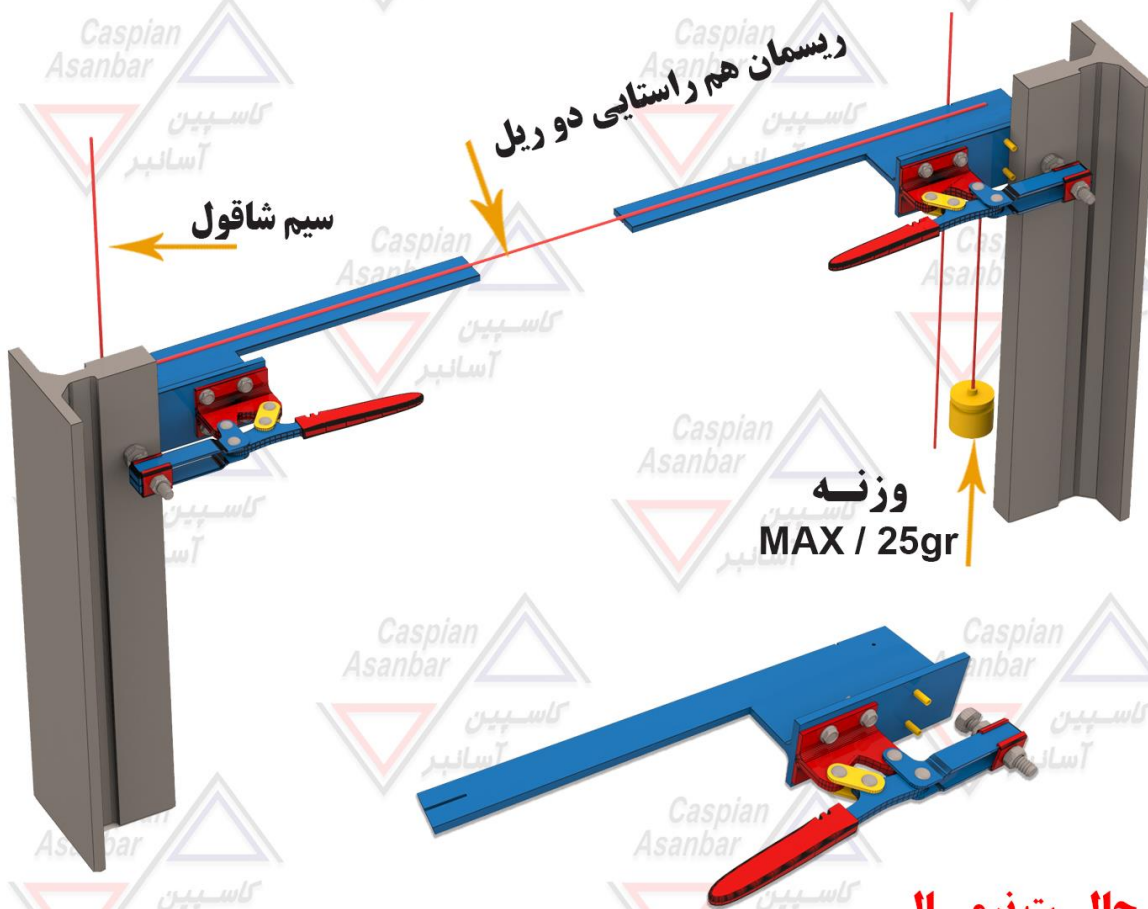

کاسپین نقطه راس در کیفیت محصولات

ساعت ریل

مدل : آلفا

بدون محدودیت در سایز و دهنه ریل (D.B.G)

ابزاری کاملا کاربردی ، دقیق و مقاوم.

WWW.ElevatorCaspian.com

EMAIL: Elevator.Caspian@yahoo.com

Call Us: 021-56417027