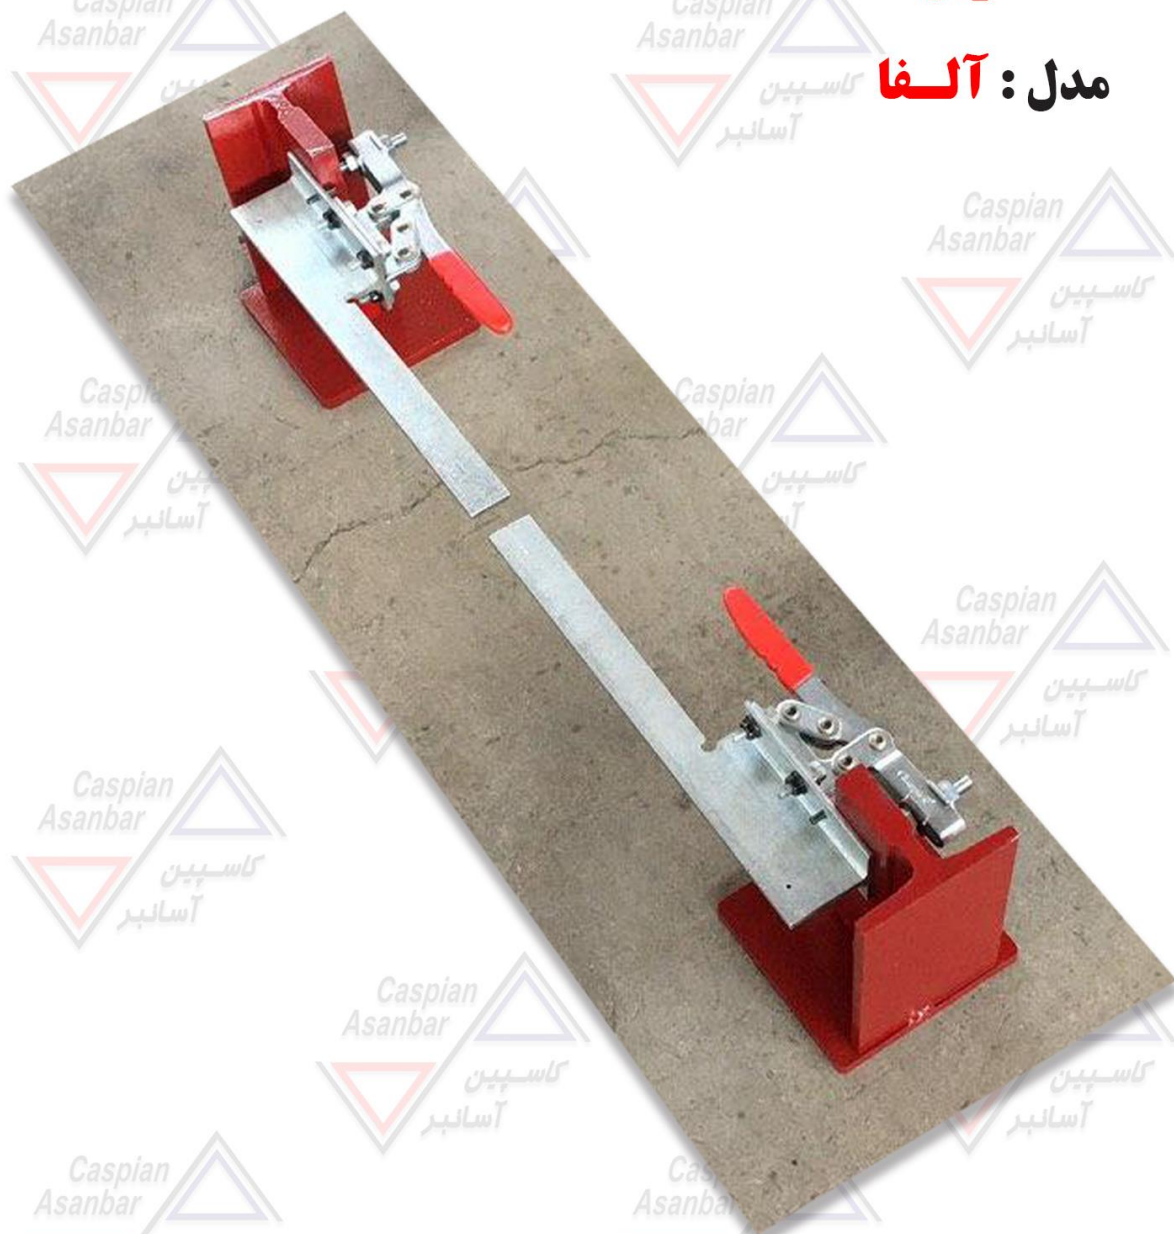

سربندگیر ریل :

ابزاری مناسب برای ریل گذاری جهت آسانسور های سرعت بالا. نتیجه : ریل گذاری بدون خطا در یک راستا قرار گرفتن دو ریل در سربند.

وزنه شاقول :

حداکثر زمان برای ثابت شدن سیم شاقول ۱۰ دقیقه

کاسپین نقطه راس در کیفیت محصولات

WWW.ElevatorCaspian.com

EMAIL: Elevator.Caspian@yahoo.com

Call Us: 021-56417027

کاسپین نقطه راس در کیفیت محصولات

ساعت ریل

مدل : بتا

بدون محدودیت در سایز و دهنه ریل (D.B.G)

ابزاری کاملا کاربردی ، دقیق و مقاوم.