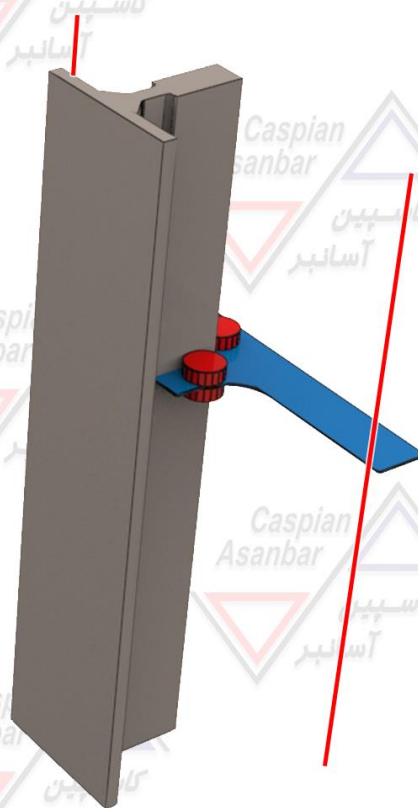

- ▶ بدون محدودیت در سایز و دهنه ریل (D.B.G)
- ▶ دو منظوره: کاربرد ریل گذاری نرمال و معکوس
- ▶ ابزاری کاربردی، کاملاً سبک و خود ایستا با آهنربا
- ▶ مناسب هدایای تبلیغاتی

حالت معکوس

WWW.ElevatorCaspian.com