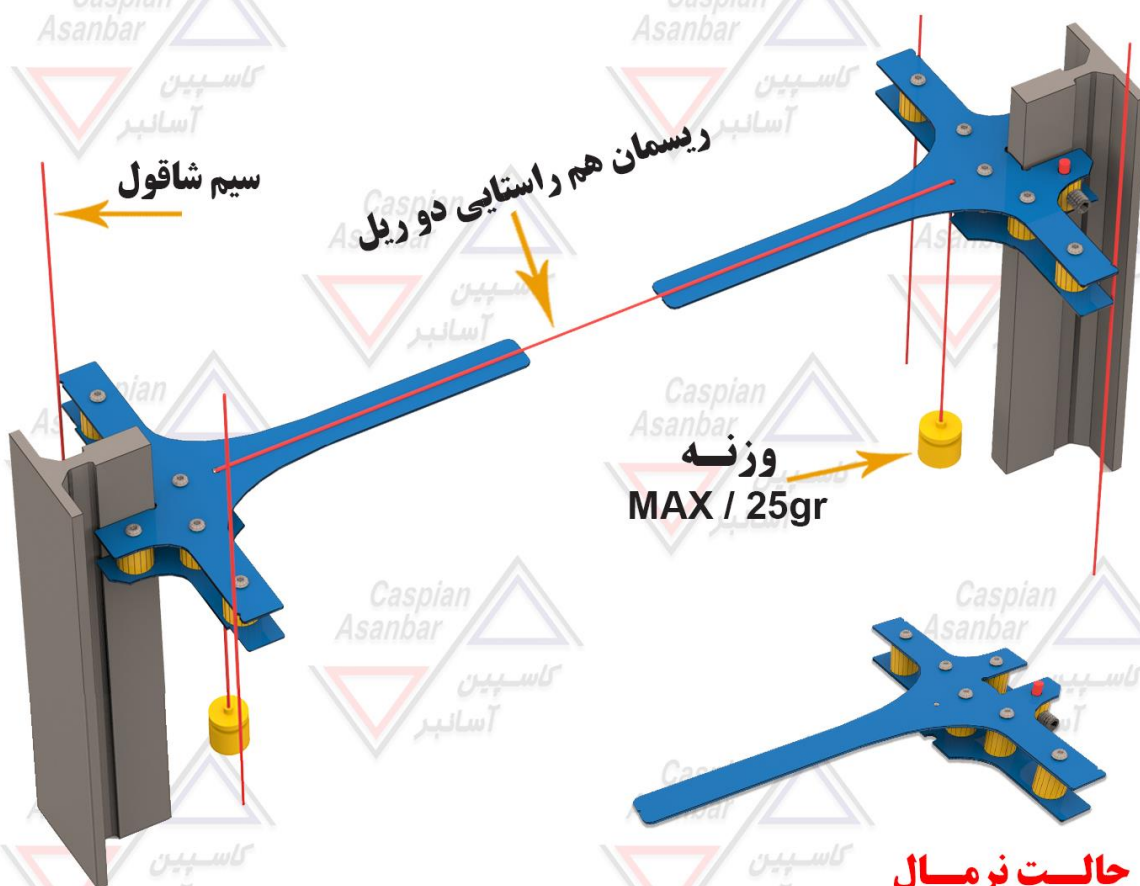

ساعت ریل

مدل : معکوس

WWW.ElevatorCaspian.com
EMAIL: Elevator.Caspian@yahoo.com
Call Us: 021-56417027

کاسپین نقطه راس در کیفیت محصولات

ساعت ریل

مدل : آ تی

بدون محدودیت در سایز و دهنه ریل (D.B.G)

ابزاری کاملا کاربردی ، دقیق و مقاوم.