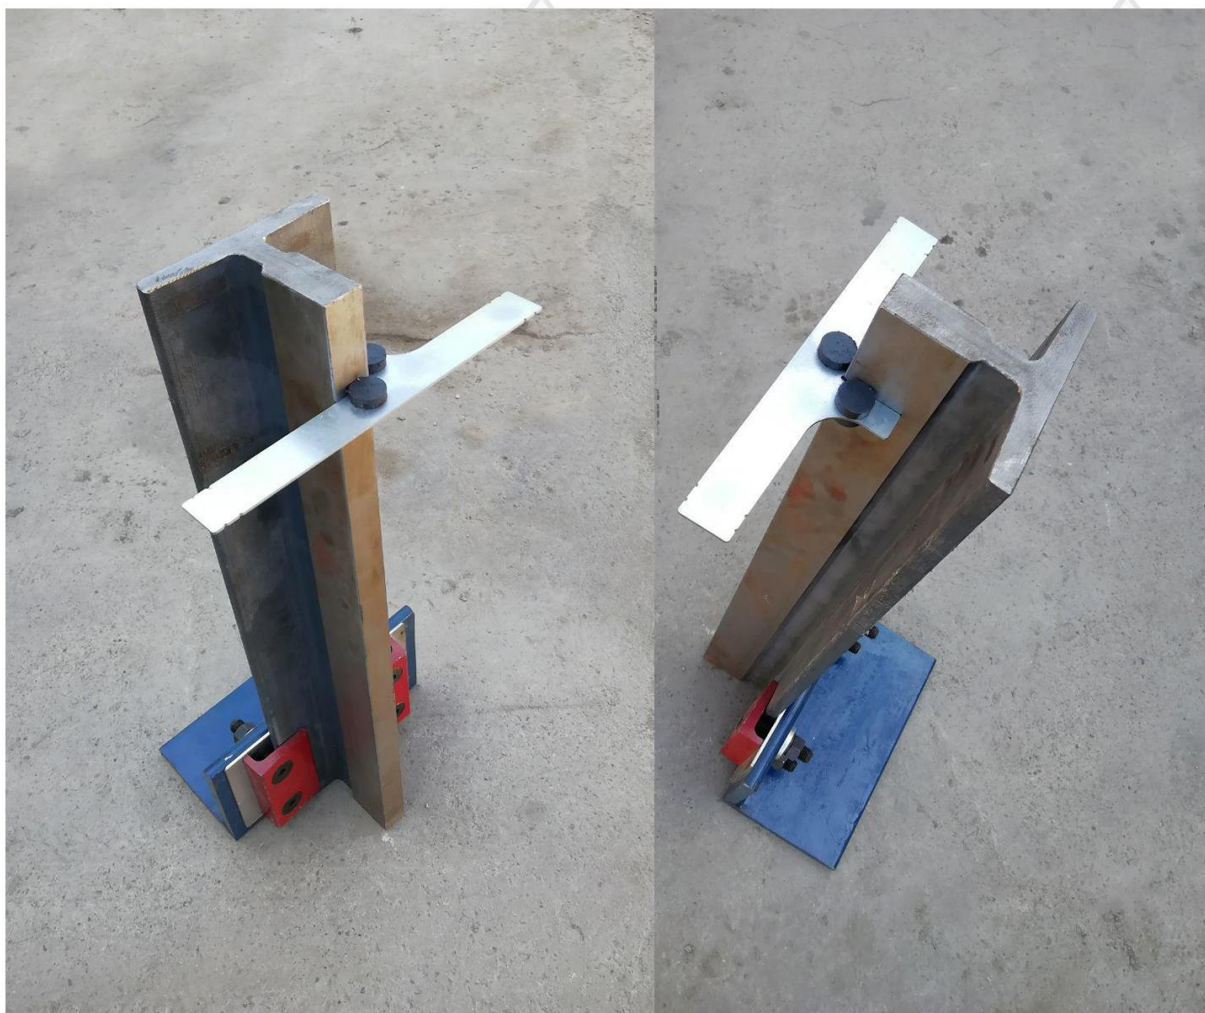

WWW.ElevatorCaspian.com

EMAIL: Elevator.Caspian@yahoo.com

Call Us: 021-56417027