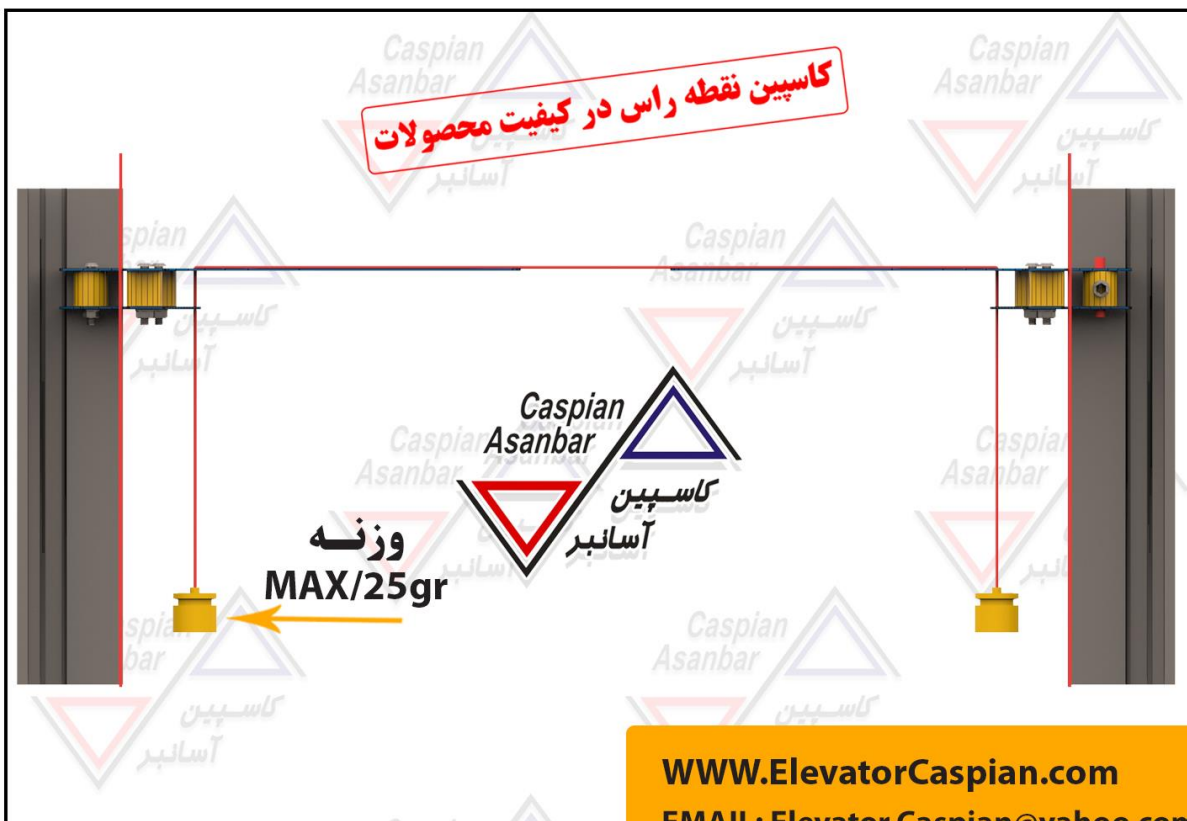

WWW.ElevatorCaspian.com
EMAIL: Elevator.Caspian@yahoo.com
Call Us: 021-56417027