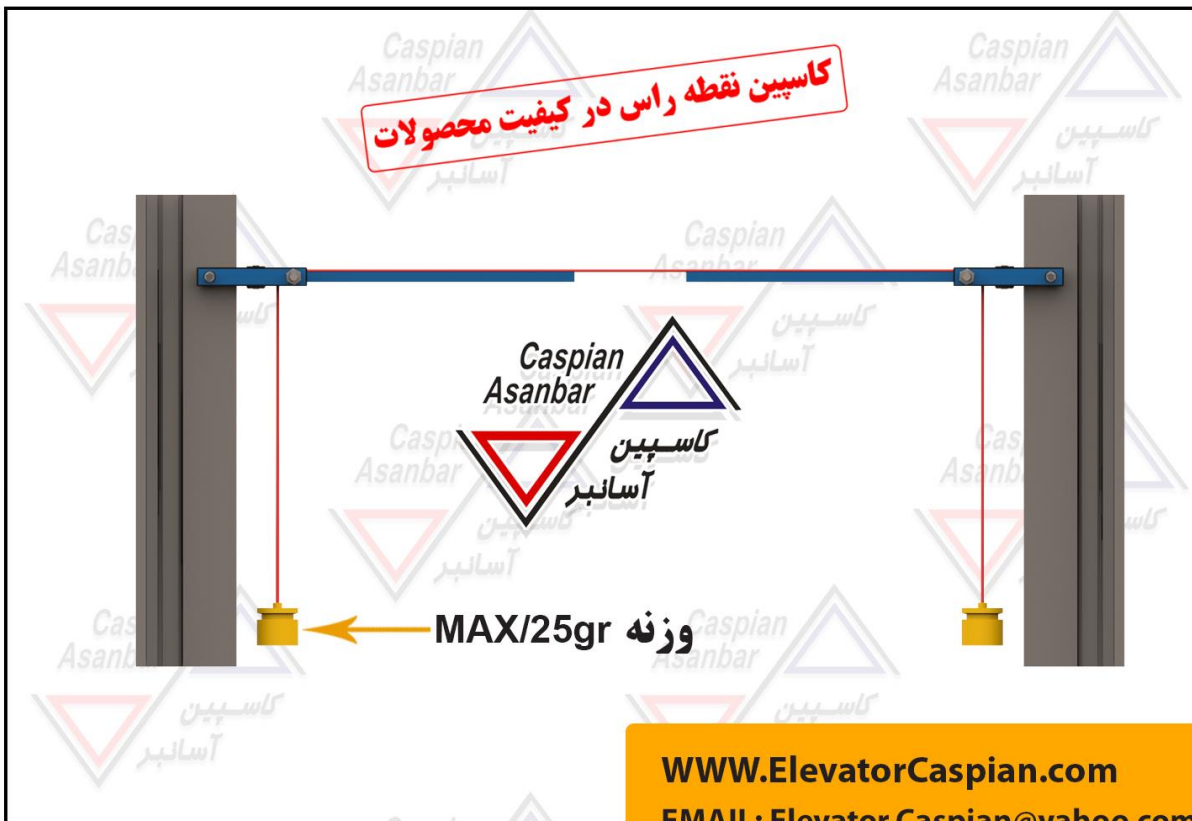

WWW.ElevatorCaspian.com
EMAIL: Elevator.Caspian@yahoo.com
Call Us: 021-56417027