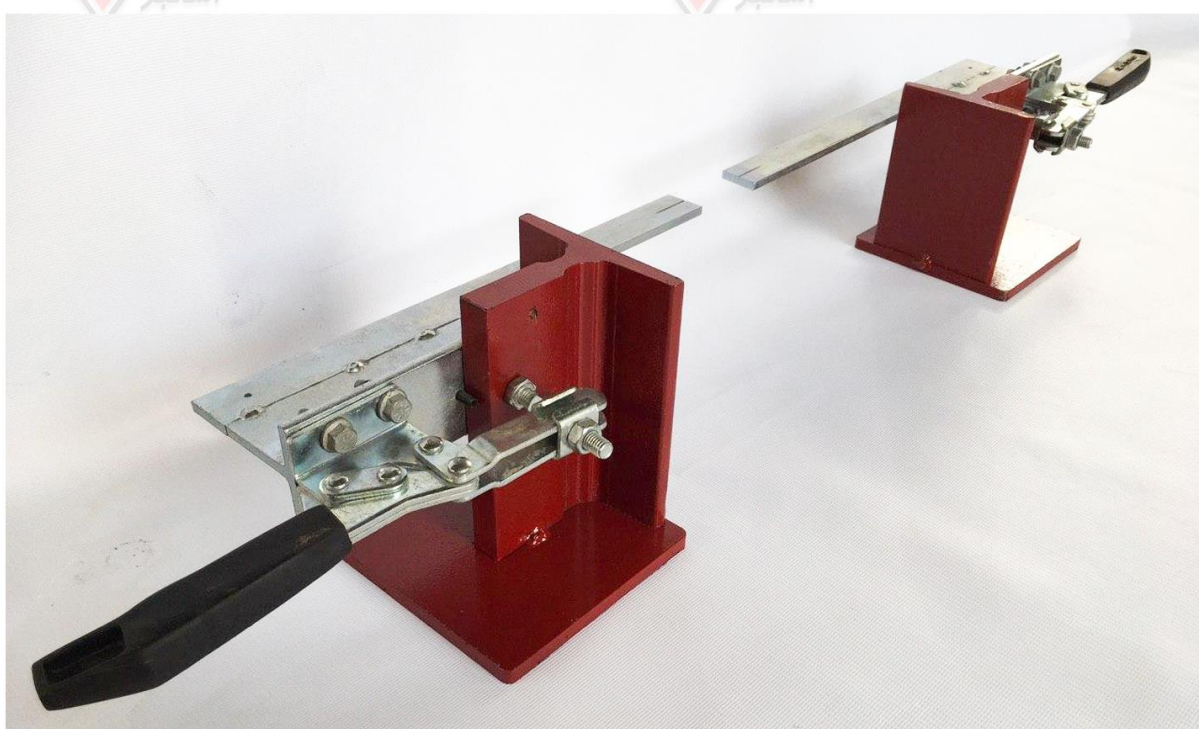

کاسپین نقطه راس در کیفیت محصولات

ساعت ریل

مدل : معکوس

WWW.ElevatorCaspian.com
EMAIL: Elevator.Caspian@yahoo.com
Call Us: 021-56417027