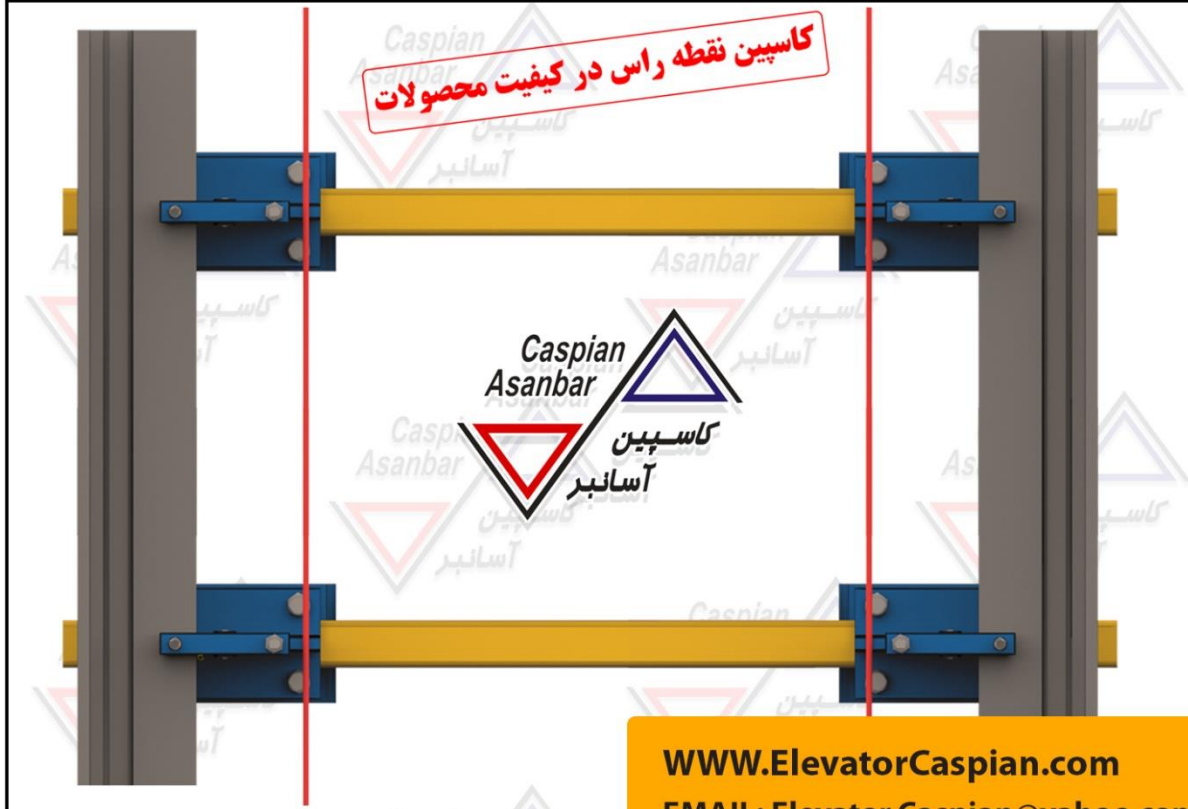

دو منظوره: ریل گذاری نرمال و معکوس ▶

ابزاری کاملا دقیق و مقاوم ▶

حالت نرمال

WWW.ElevatorCaspian.com

EMAIL: Elevator.Caspian@yahoo.com

Call Us: 021-56417027

حالت نرمال

کاسپین نقطه راس در کیفیت محصولات