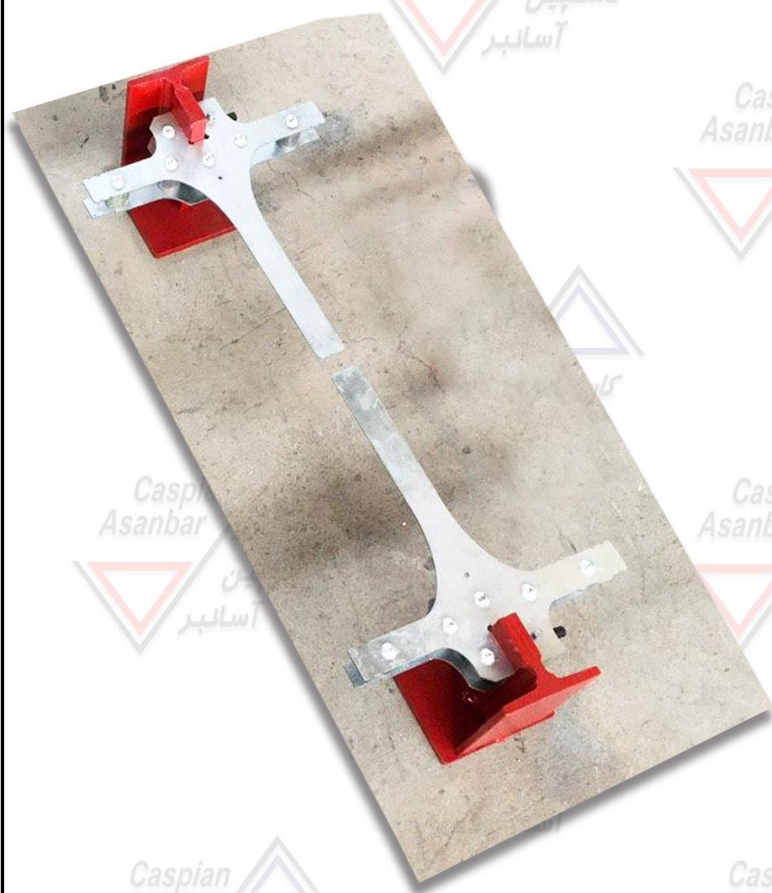

کاسپین نقطه راس در کیفیت محصولات

ساعت ریل

مدل: تی A

WWW.ElevatorCaspian.com

EMAIL: Elevator.Caspian@yahoo.com

Call Us: 021-56417027