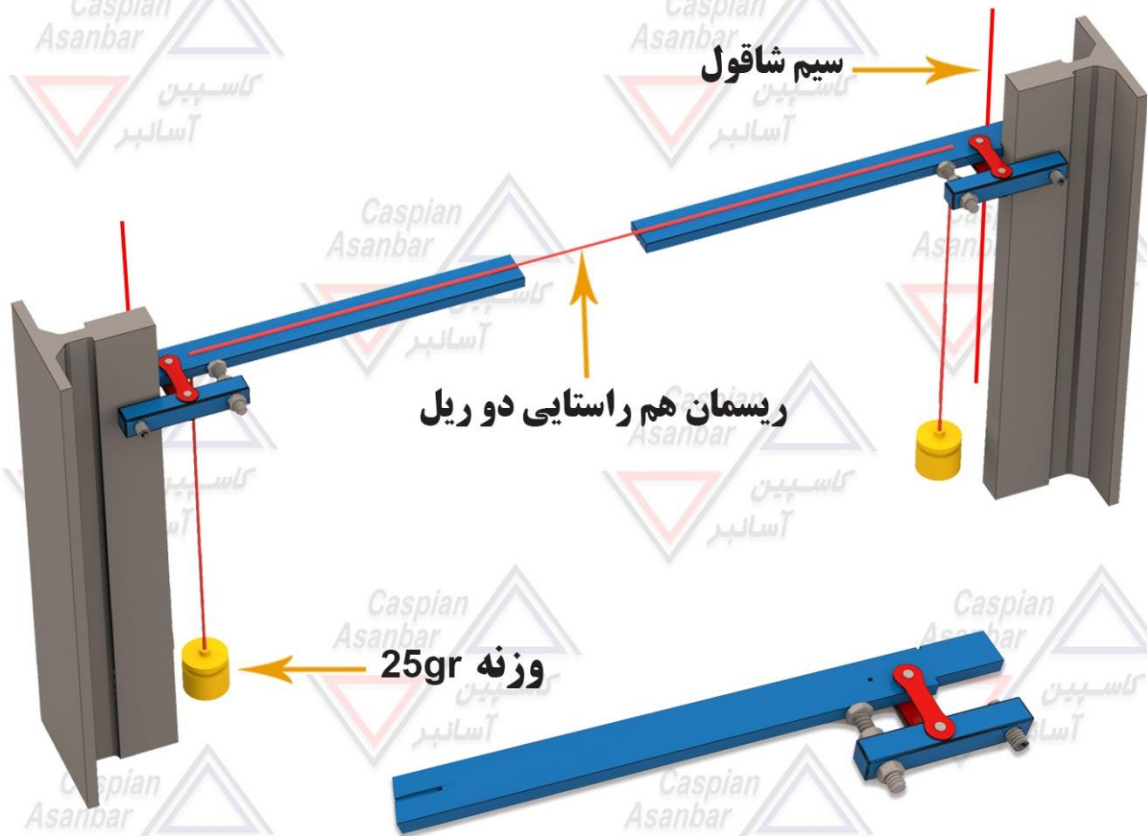

WWW.ElevatorCaspian.com

EMAIL: Elevator.Caspian@yahoo.com

Call Us: 021-56417027

کاسپین نقطه راس در کیفیت محصولات

ساعت ریل

مدل : بتا

بدون محدودیت در سایز و دهنه ریل (D.B.G)

ابزاری کاملا کاربردی ، دقیق و مقاوم.