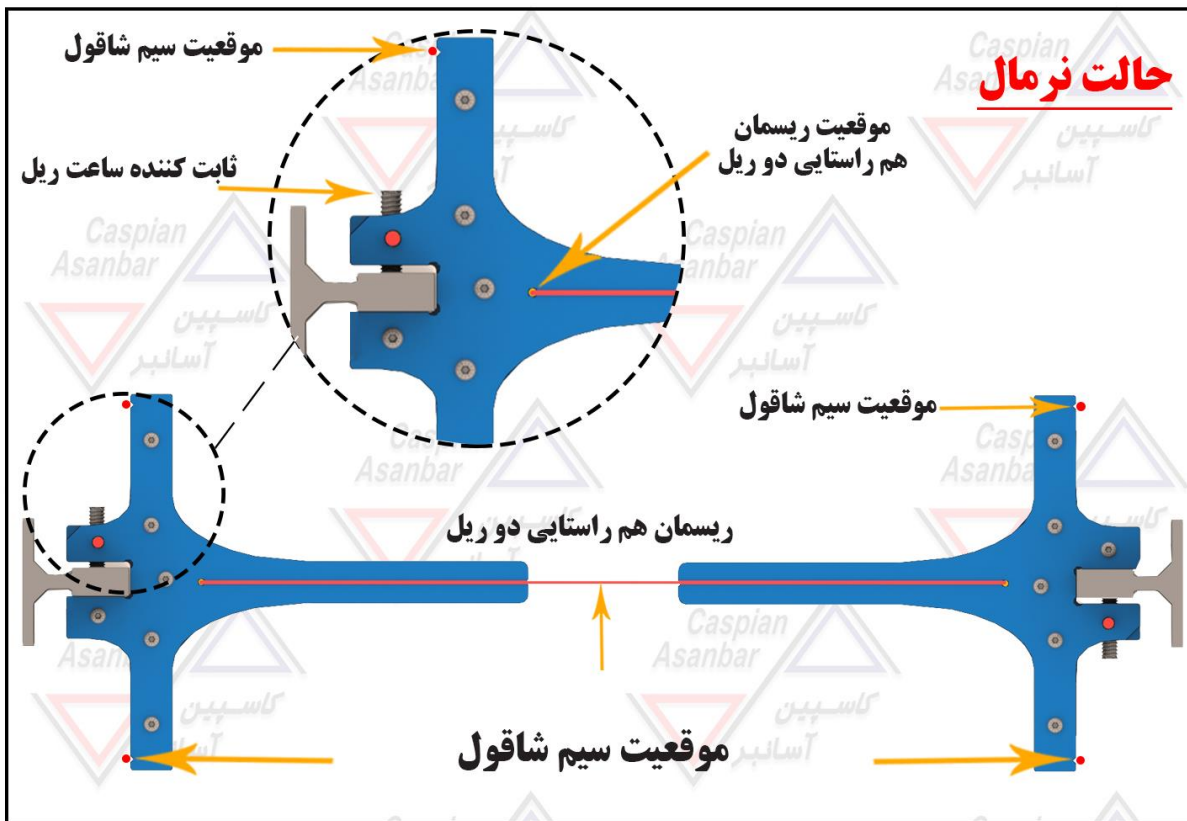

WWW.ElevatorCaspian.com
EMAIL: Elevator.Caspian@yahoo.com
Call Us: 021-56417027